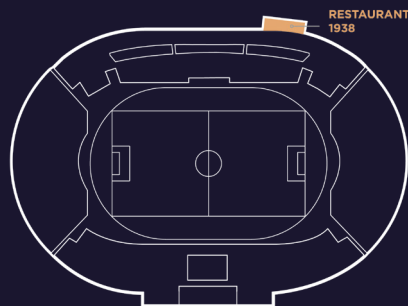

RESTAURANT 1938

CONCEPT

Perché sous le toit du Stadium, profitez d'une vue imprenable sur le terrain et d'une prestation haut de gamme.

DETAILS PRESTATIONS

- Animation culinaire, et buffet haut de gamme tout au long de la rencontre
- Service opéré par des maitres d'hôtel
- Vue panoramique des 2 côtés du Stadium
- Cadeau souvenir
- Possibilité de vivre le match depuis le salon ou sur vos places en balcon